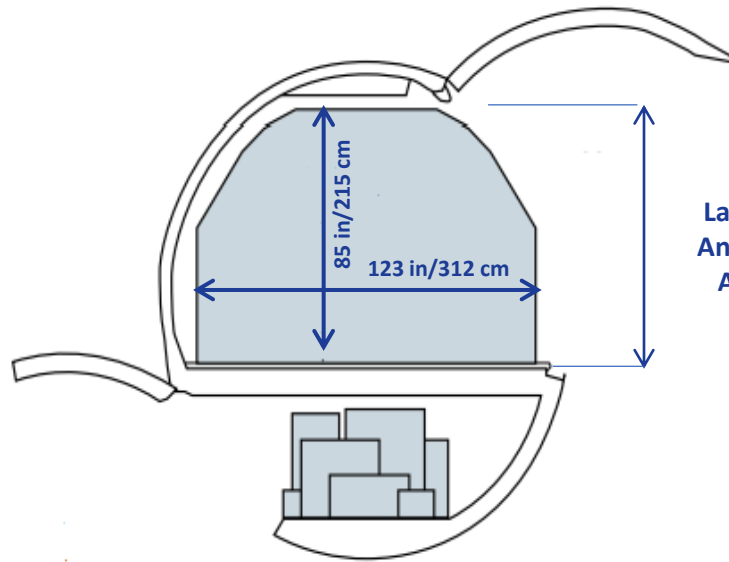

Dimensiones y Rendimiento

Peso despegue: 197.000 Lb.
Peso aterrizaje: 164.000 Lb.
Peso sin combustible: 133.000 Lb.
Peso vacío: 92.427 Lb.
Capacidad: 20.000 Kg.

Longitud total: 46,8 mt.
Envergadura: 32,91 mt.

Altura: 10,36 mt.
Fuselaje: 3,78 mt.

Puertas y Pallet

Puerta de carga (RH)
Puerta Delantera
Altura (-100): 35in (0,9 mt)
Altura (-200): 42in (1 mt)

Puerta de atrás
Altura (-100): 35in (0,9 mt)
Altura (-200): 44in (1,1 mt)

Puerta principal
Lateral de carga (LH)
Ancho: 134in (3,4 mt)
Alto: 66in (2,2 mt)

Peso máx. por Pallet
1.800kg

Contorno del Pallet 88" X 125" (Pulgadas)