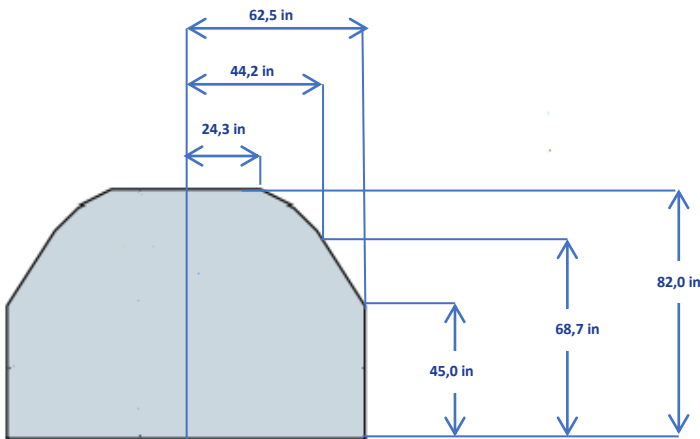

Dimensiones y Rendimiento

Peso despegue: 197.000 Lb.
Peso aterrizaje: 164.000 Lb.
Peso sin combustible: 133.000 Lb.
Peso vacío: 92.427 Lb.
Capacidad: 20.000 Kg.

Longitud total: 46,8 mt.
Envergadura: 32,91 mt.

Altura: 10,36 mt.
Fuselaje: 3,78 mt.

Puertas y Pallet

Puerta de carga (RH)
Puerta Delantera
Altura (-100): 35in (0,9 mt)
Altura (-200): 42in (1 mt)

Puerta de atrás
Altura (-100): 35in (0,9 mt)
Altura (-200): 44in (1,1 mt)

Puerta principal
Lateral de carga (LH)
Ancho: 134in (3,4 mt)
Alto: 66in (2,2 mt)

Peso máx. por Pallet
1.800kg

Contorno del Pallet 88" X 125" (Pulgadas)